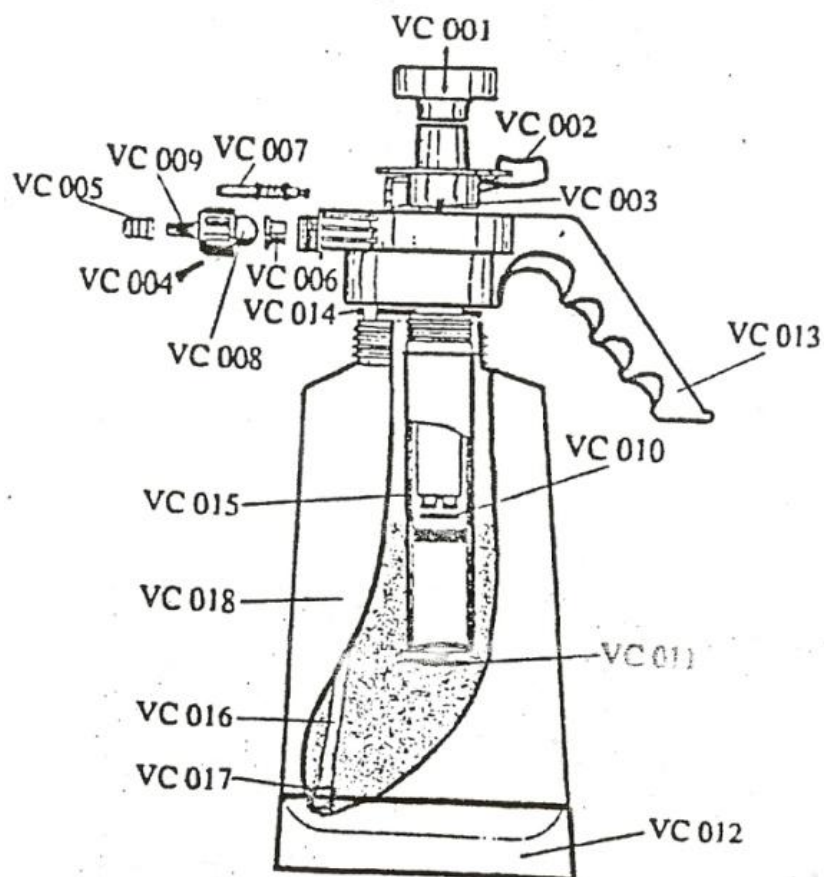

VENUS 1L, 1.5L, 2L výroba do roku 2003

číslo:	název:
VC 001	Táhlo pumpy
VC 002	Páčka
VC 003	Bezpečnostní ventil
VC 004	Upevňovací matice
VC 005	Regulovatelná rozstřikovací tryska
VC 006	Vedení pístu
VC 007	Pístek spouštěcího ventilu
VC 008	Kloubová koncovka
VC 009	Těsnící kroužek
VC 010	Těsnící kroužek pístu
VC 011	Membrána pumpy
VC 012	Kruhová podstava postřikovače
VC 013	Korpus hlavice s rukojetí
VC 014	Těsnící kroužek hlavice
VC 015	Korpus pumpy
VC 016	Sací trubička
VC 017	Filtr
VC 018	Nádoba postřikovače V - 1.0
VC 018	Nádoba postřikovače V - 1.5
VC 018	Nádoba postřikovače V - 2.0