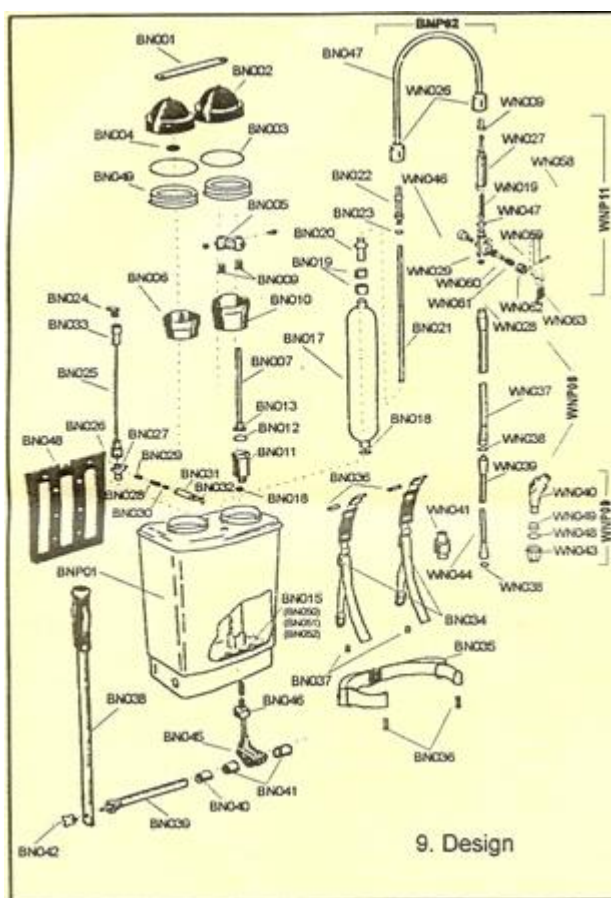

NEPTUN 15L výroba do roku 2003

číslo:	název:
1-BNP-010	Zásobník VP 15
1-BNO-010	Pásek k přenášením postřikovače
1-BNO-020	Kryt nalévacího/servisního otvoru
1-BNO-030	Těsnící kroužek 112 x 6
1-BNO-040	Upevňovací hříbek
1-BNO-050	Propojení táhel
1-BNO-060	Nalévací sítko
1-BNO-070	Táhlo pístu
1-BNO-080/450	Táhlo zdvihu/ kloub táhla
1-BNO-090	Vodící šroubení
1-BNO-100	Vymezení táhel
1-BNO-110	Cylindr pístu
1-BNO-120	Těsnící kroužek 34,5 x 3,5
1-BNO-130	Píst pumpy
1-BNO-140	Zajišťovací šroub pístu
1-BNO-150	Ocelová kulička ventilu
1-BNO-160	Zátka korpusu ventilu
1-BNO-170	Tlakový zásobník